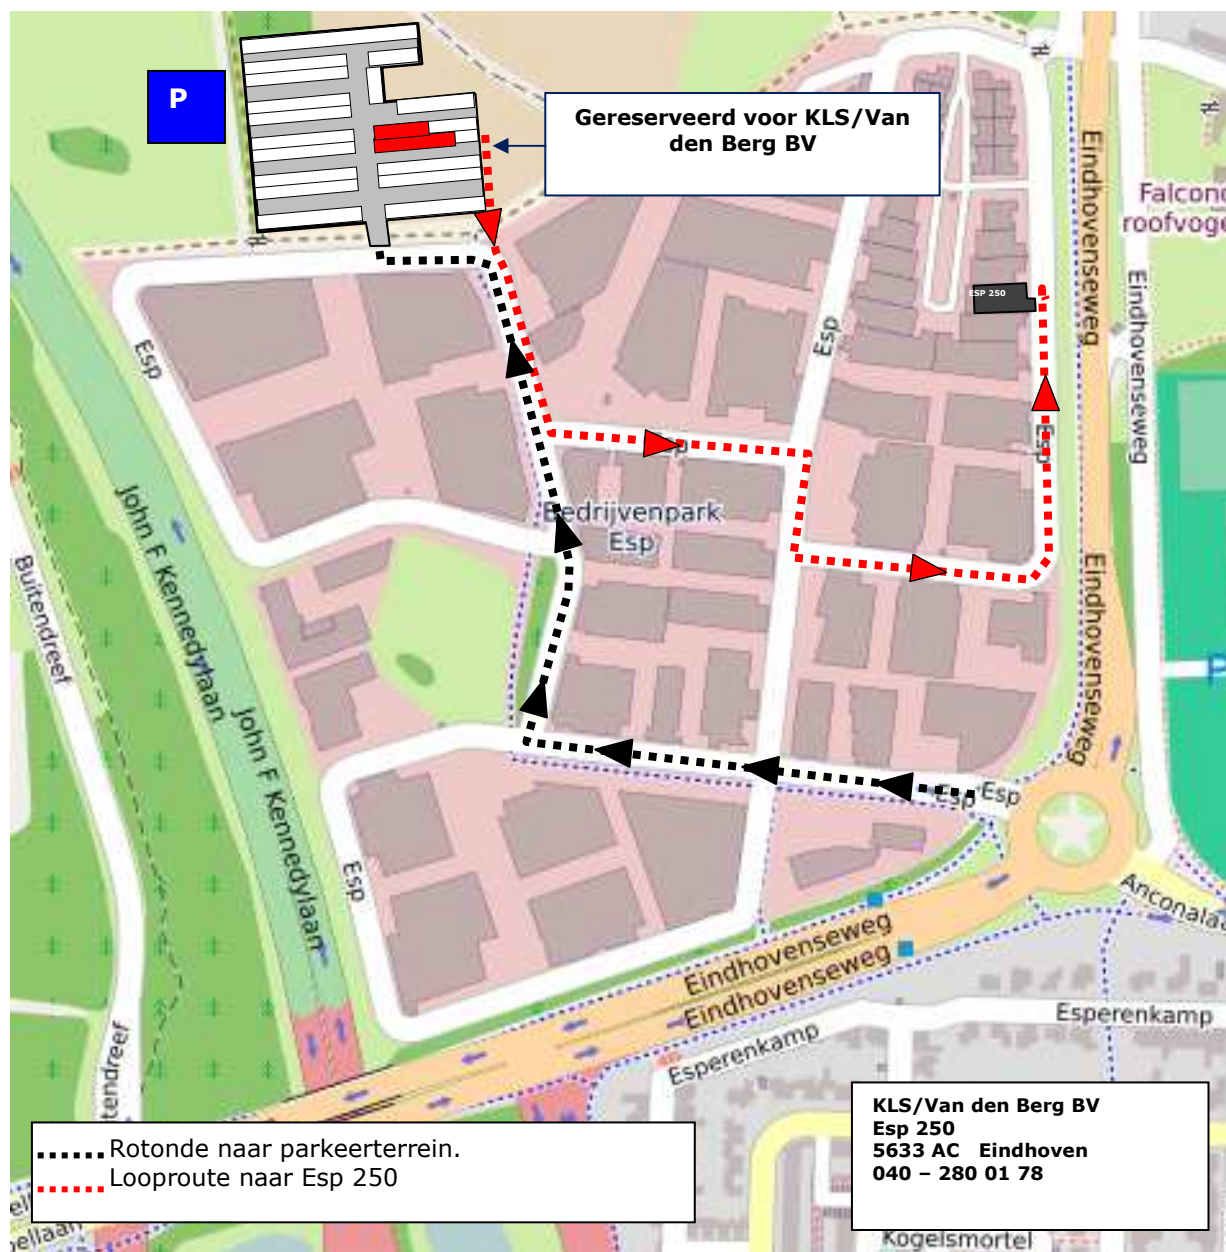

Let op!!
Parkeerbeleid Bedrijventerrein Esp is op last van de gemeente gewijzigd. U dient te parkeren op het parkeerterrein zoals onderstaand aangegeven.
Het is verstandig om zoveel mogelijk te carpoolen.

Deze plaatsen zijn voor
KLS/Van den Berg gereserveerd

Toegangscode voor in- en uitrijden is **0703**