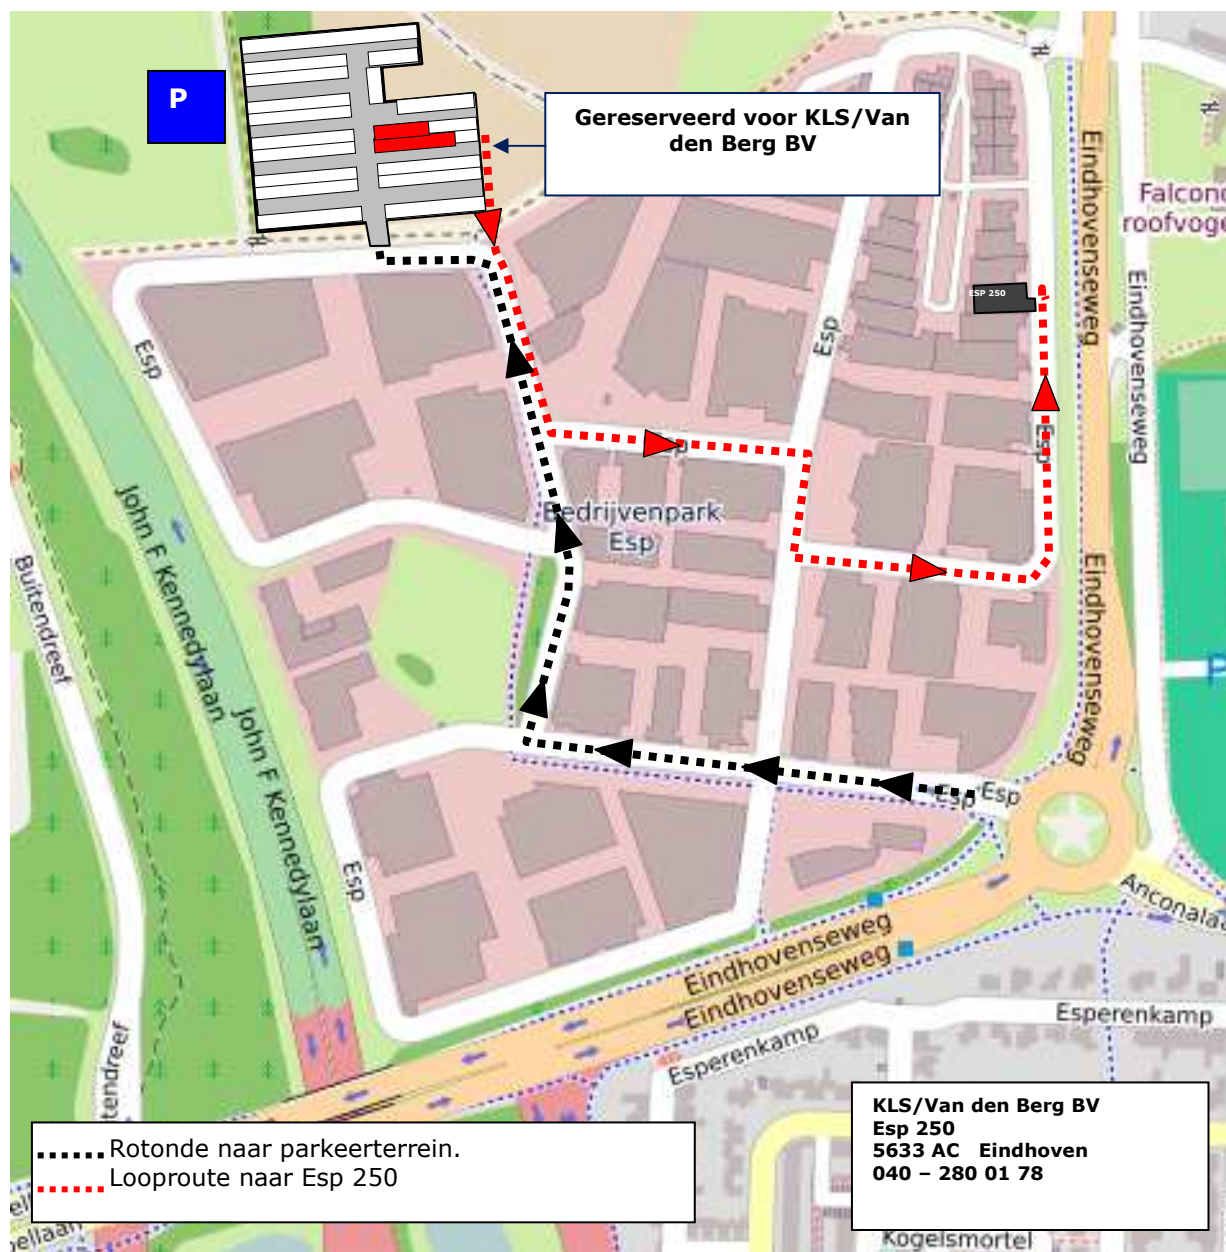

**Let op!!**  
Parkeerbeleid Bedrijventerrein Esp is op last van de gemeente gewijzigd. U dient te parkeren op het parkeerterrein zoals onderstaand aangegeven.  
Het is verstandig om zoveel mogelijk te carpoolen.

Deze plaatsen zijn voor  
KLS/Van den Berg gereserveerd

Toegangscode voor in- en uitrijden is **0703**